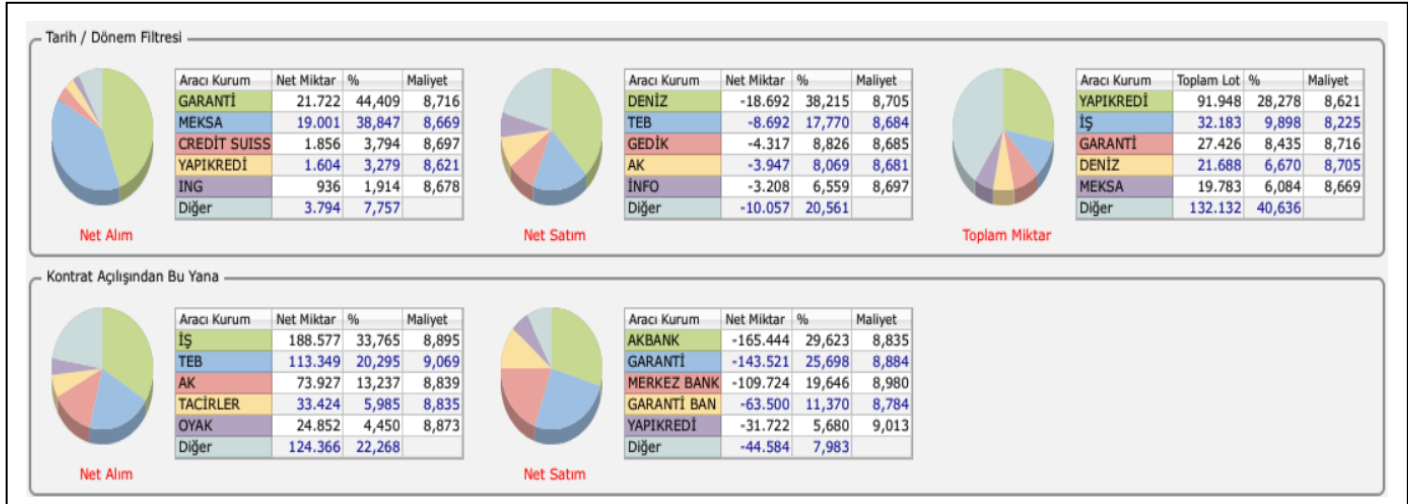

## AĞUSTOS VADE DOLAR KONTRAT