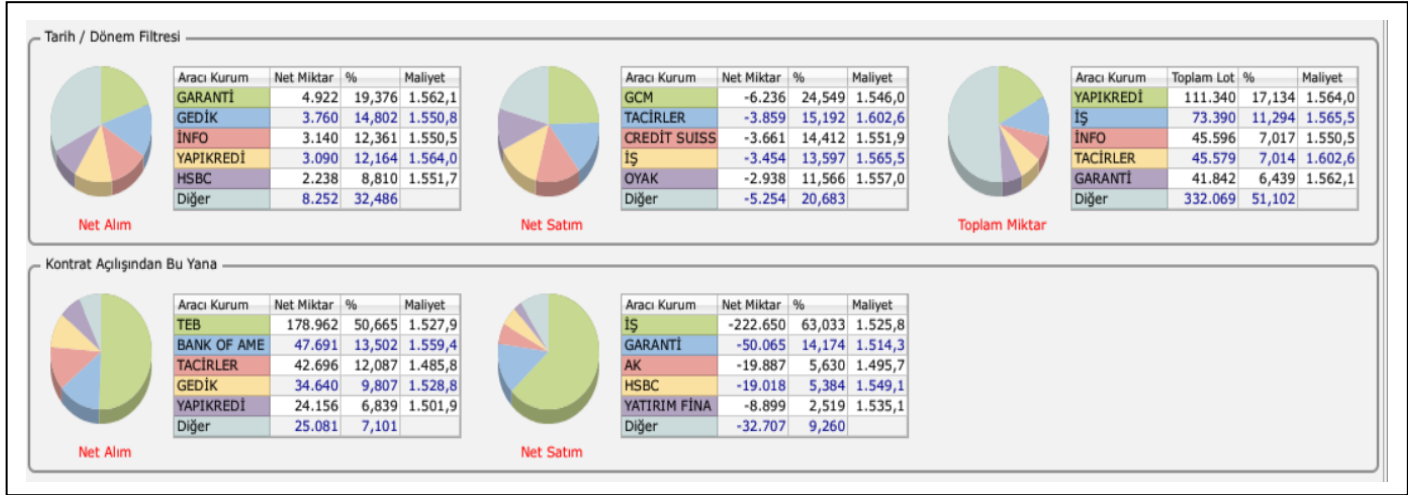

## AĞUSTOS VADE DOLAR KONTRAT