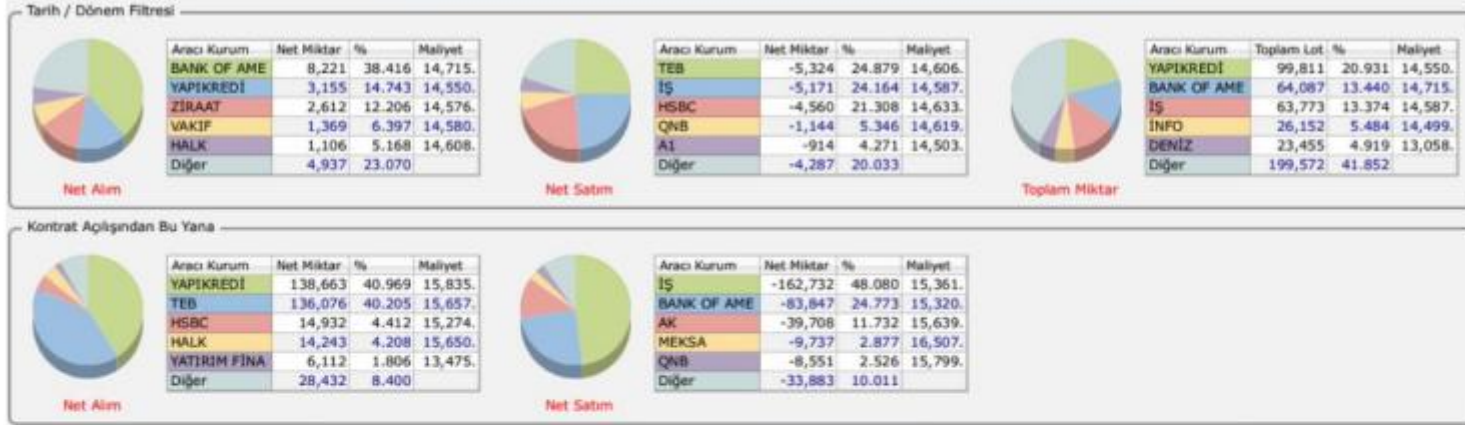

Nisan Vade Endeks Kontrat

Mart Vade Dolar Kontrat

Veriler Foreks'ten alınmıştır.

Burada yer alan yatırım bilgi, yorum ve tavsiyeleri yatırım danışmanlığı kapsamında değildir. Yatırım danışmanlığı hizmeti, yetkili kuruluşlar tarafından kişilerin risk ve getiri tercihleri dikkate alınarak kişiye özel sunulmaktadır. Burada yer alan yorum ve tavsiyeler ise genel niteliktedir. Bu tavsiyeler mali durumunuz ile risk ve getiri tercihlerinizle uygun olmayabilir. Bu nedenle, sadece burada yer alan bilgilere dayanılarak yatırım kararı verilmesi beklentilerinize uygun sonuçlar doğurmayabilir. Bu raporda yer alan bilgiler AI CAPITAL Yatırım Menkul Değerler A.Ş.'nin Araştırma Bölümü tarafından bilgi verme amacıyla hazırlanmış olup herhangi bir hisse senedinin alım satımına ilişkin bir teklif içermemektedir. Veriler, güvenilir olduğuna inanılan kaynaklardan alınmıştır. Bu kaynaklardaki hata ve eksikliklerden ve bu bilgilerin ticari amaçlı kullanılmasından doğabilecek zararlardan AI CAPITAL Yatırım Menkul Değerler A.Ş. hiçbir şekilde sorumlu tutulamaz. İşbu rapordaki tüm görüş ve tahminler, söz konusu rapor tarihiyle AI CAPITAL Yatırım Menkul Değerler A.Ş. Araştırma Bölümü'ne ait olup diğer GÜLER HOLDİNG Grubu şirketlerinin görüş ve tahminlerini temsil etmemektedir. Bu rapordaki tüm görüş ve bilgiler önceden haber verilmeksizin değiştirilebilir. AI CAPITAL Yatırım ve diğer grup şirketleri bu raporda adı geçen şirketlerin hisselerinde pozisyon sahibi olabilir veya işlem yapabilir. Ayrıca, yatırımcılar bu raporda adı geçen şirketlerle AI CAPITAL Yatırım ve diğer grup şirketlerinin yatırım bankacılığı ve/veya diğer iş ilişkileri içinde olabileceğini veya bu tür iş fırsatları arayışında olabileceğini kabul ederler.