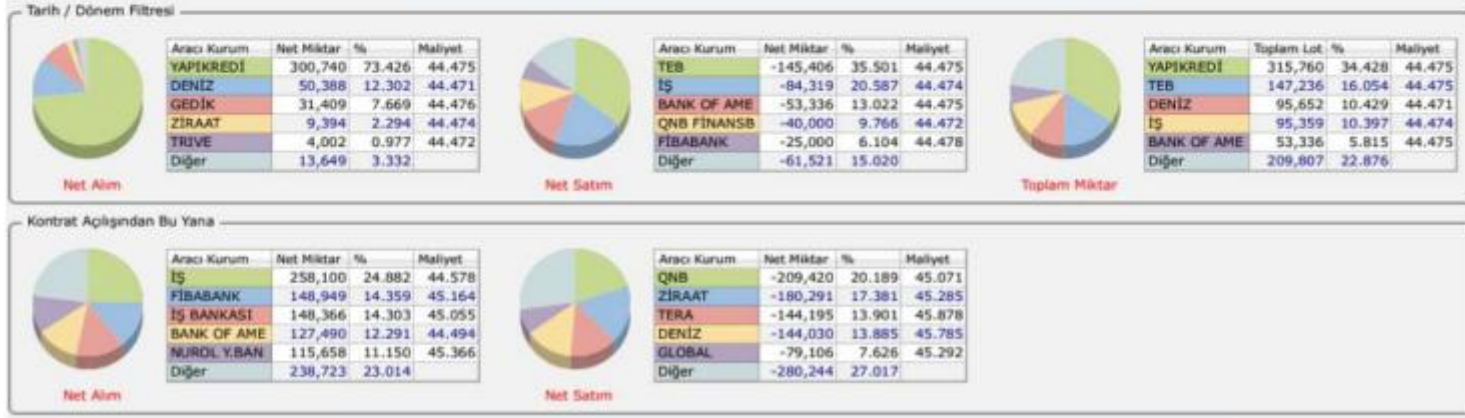

Veriler Foreks'ten alınmıştır.